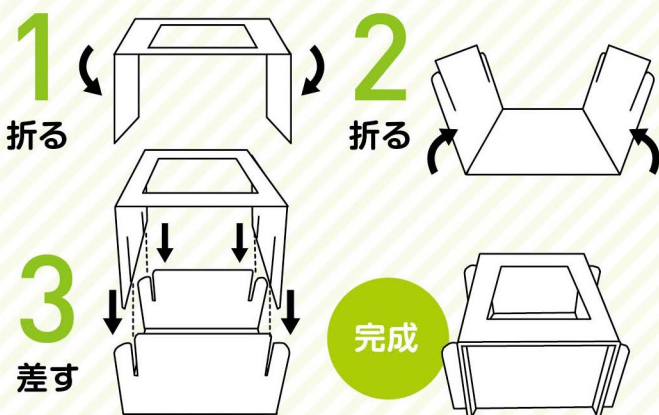

緊急・災害時や 釣り・レジャーにも!
イヤな臭いと後始末を解決!!

いつでもどこでも 使える衛生的な 組立トイレです。

男女、大人、子供を問わずに使えて、処理後は可燃ゴミで処分できます。
消臭効果に優れた抗菌性凝固剤で汚物を固めるため、車の中でのイヤな臭いも
抑えることができます。車のシートで使えるので、渋滞時やアウトドアに最適です。

畳めてコンパクト! 車内でもかさばらずに
収納できます。

組立簡単!3ステップ! 女性や子供でも簡単に
組み立てられます。

災害用トイレ処理セット
マイレットPOTON^{IV}
販売価格: オープン価格

商品内容:
抗菌性凝固剤(7g): 10袋
排便袋(PE製黒): 10袋
組立便器(PP): 1個
目かくし用トイレポンチョ: 1個
サイズ:
収納時/約W235xD305xH50mm
組立時/約W275xD335xH110mm
重量: 約580g 1ケース(12個入)
ケースサイズ: 約W480xD310xH340mm
ケース重量: 約7kg